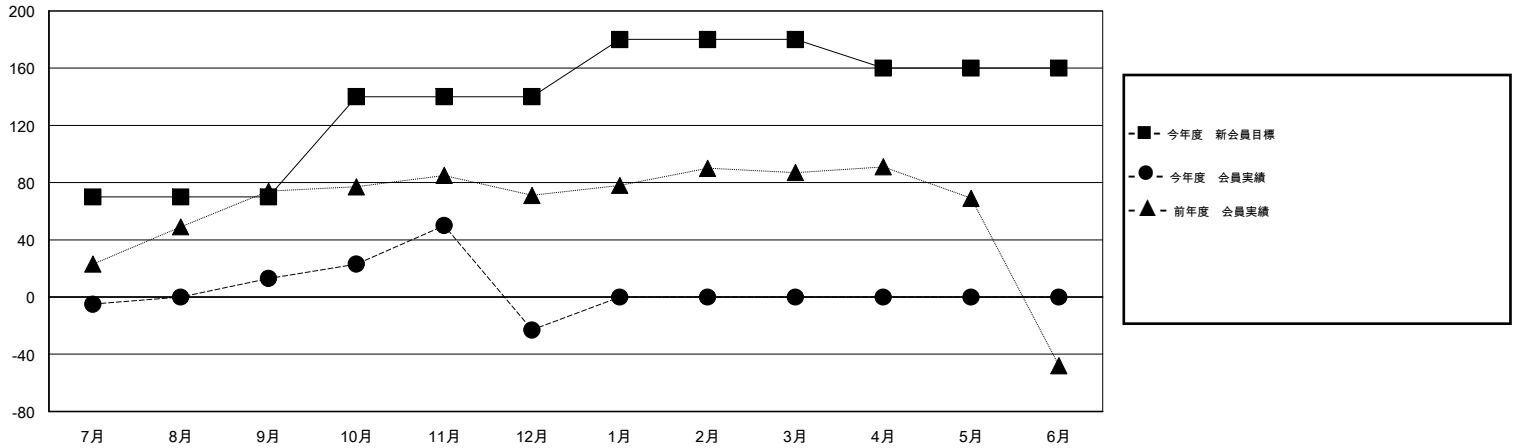

MONTHLY MEMBERSHIP PROGRESS REPORT

District 333 C

Results as of: 12/31/2015

GMT: Masayuki Kaneko

地域 JAPAN

GMT会則地域 5-Jap

クラブ					名				
結果: 2015-2016					結果: 2015-2016				
四半期	新クラブ目標	新クラブ	解散クラブ	純増/減	四半期	新会員目標	チャーターメン バー/新会員	退会者	純増/減
7月/8月/9月	0	0	0	0	7月/8月/9月	70	82	69	13
10月/11月/12月	0	0	0	0	10月/11月/12月	70	76	112	-36
1月/2月/3月	1	0	0	0	1月/2月/3月	40	0	0	0
4月/5月/6月	0	0	0	0	4月/5月/6月	-20	0	0	0

新クラブ目標及び実績累計

会員目標及び実績累計

解散クラブ: 0	58 CLUBS OF 133 一名以上の新会員を登録	男女別
		男性 2,881 (76.52%)
		女性 884 (23.48%)
退会者	健康診断データはこちら	家族会員 1,119
物故会員 20		世帯主 432
クラブ解散 0		世帯主以外 687
その他 161		
合計 181		